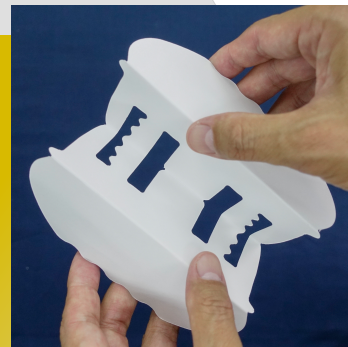

大切な方との大切なお時間に
好きな料理を自由なタイミングで
取って召し上がって頂くことが
大きな魅力の一つでもあるビュッフェでは
お客様に安心と安全を届ける衛生アイテムも
スマートでスタイリッシュであることが
重要であると考えます。

責任ある森林管理
のマーク

この製品は、適切に管理されたFSC®認証林、再生資源およびその他の管理された供給源からの原材料で作られています。FSC®認証製品を選ぶこと、それは森を大切にすることです。
当社は、プロモーションライセンス FSC®N003615 を取得しています。

私たち一人ひとりがFSC®認証紙を利用することで、地球の森林を守る取り組みに参加することができます。

ベーシック

1ロット100枚	メーカー希望小売価格	1,760円 (税込1,936円)
10,000枚	1枚あたり	15.3円 (税込16.83円)
40,000枚	1枚あたり	12.3円 (税込13.53円)
100,000枚	1枚あたり	9.8円 (税込10.78円)

カスタム

オリジナル製作いたします。表面 1色+ニスコーティング *2色以上は別途お見積りいたします。		
10,000枚	1枚あたり	18.1円 (税込19.91円)
40,000枚	1枚あたり	13.7円 (税込15.07円)
100,000枚	1枚あたり	10.7円 (税込11.77円)

◇至急お見積りいたします。ご連絡は hope-th@dice-tokyo.co.jp まで。◇10,000円以上ご購入で全国送料無料(一部島しょ部を除く)

ISO9001認証取得の国内工場加工   Made in Japan

ビュッフェにおいてトングは大変重要なアイテムです。
多くの人々が触れた部分に触れる可能性を限りなく低くすることで
安心・安全でスタイリッシュにトングを使用できる「衛生トングカバー」
新しい「おもてなし」が始まります。

大切なお客様に hope-th をご提供いただくことを、私たちは自信を持ってお勧め致します。