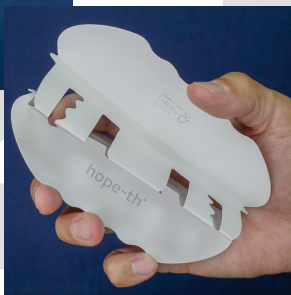

御社オリジナルの「hope-th」で
競合他社様との差別化を図ることも
ロゴ印刷やコーポレートカラーで
広告媒体としての利用価値も存在します。