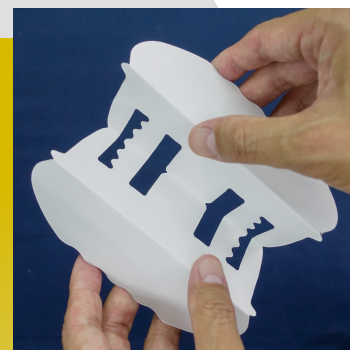

大切な方との大切なお時間に
好きな料理を自由なタイミングで
取って召し上がって頂くことが
大きな魅力の一つでもあるビュッフェでは
お客様に安心と安全を届ける衛生アイテムも
スマートでスタイリッシュであることが
重要であると考えます。

責任ある森林管理
のマーク

この製品は、適切に管理されたFSC®認証林、再生資源およびその他の管理された供給源からの原材料で作られています。FSC®認証製品を選ぶこと、それは森を大切にすることです。
当社は、プロモーションライセンス FSC®N003615 を取得しています。

私たち一人ひとりがFSC®認証紙を利用することで、地球の森林を守る取り組みに参加することができます。

1ロット100枚

メーカー希望小売価格 **1,991円** (税別1,810円)

100~9,900枚

1枚あたり **19.9円** (税別18.1円)

10,000枚以上・
オリジナル製作

至急お見積りいたします。
ご連絡は hope-th@dice-tokyo.co.jp まで。

◇10,000円以上ご購入で全国送料無料(一部島しょ部を除く)◇

ISO9001認証取得の国内工場加工 Made in Japan

ビュッフェにおいてトングは大変重要なアイテムです。
多くの人が触れた部分に触れる可能性を限りなく低くすることで
安心・安全でスタイリッシュにトングを使用できる「衛生トングカバー」
新しい「おもてなし」が始まります。

大切なお客様に hope-th をご提供いただくことを、私たちは自信を持ってお勧め致します。